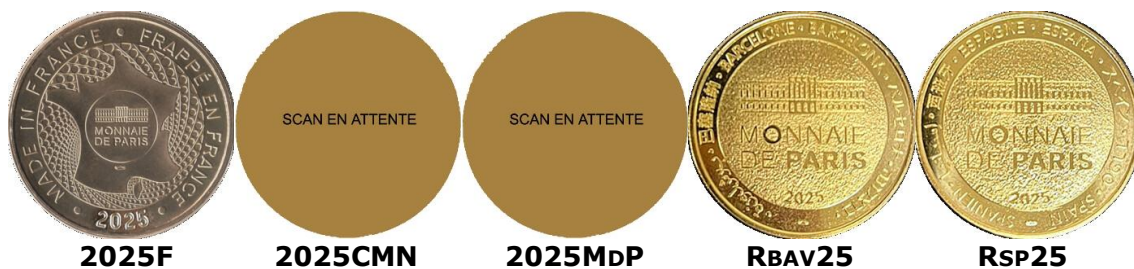

MILLESIME 2025

20 MEDAILLES DONT 6 NOUVEAUTES

Toutes les médailles sorties avec le millésime 2025.

Les différents types de revers sont mentionnés en italique et entre parenthèses à la suite de chaque médaille.

Les nouveaux visuels sont inscrits en bleu.

Détail des revers							
2024F	2024CMN	2024MDP	RBAV25	RSP25			
17	0	0	1	2			

- 14 Lisieux** Basilique Sainte-Thérèse / Lisieux (nouveau visuel) (F)
- 14 Lisieux** Sainte-Thérèse / Sanctuaire de Lisieux (F)
- 17 Les Mathes** Zoo de La Palmyre (multi-animaux) (F)
- 17 Les Mathes** Zoo de La Palmyre (panda roux) (F)
- 17 Les Mathes** Zoo de La Palmyre (rhinocéros) (F)
- 25 Montbéliard** Montbéliard - Cité des Princes (F)
- 45 Chilleurs-aux-Bois** Château de Chamerolles / Route de la Rose (F)
- 51 Reims** Reims (façade et rosace de la cathédrale) (F)
- 54 Val de Briey** La Cité Radieuse Le Corbusier - Briey - 1960 (F)
- 67 Barr** Pays de Barr / Alsace (F)
- 75007 Paris Tour** Eiffel Paris / 1889 (F)
- 75007 Paris** Souvenir de mon Ascension de la Tour Eiffel / 2^e étage (F)
- 77 Marne-la-Vallée** Disneyland Paris (Mickey, le château et la Tour Eiffel) (F)
- 77 Marne-la-Vallée** Disneyland Paris / Lightyear / Cars 2 (F)
- 77 Marne-la-Vallée** Disneyland Paris / Phantom Manor (F)
- 77 Marne-la-Vallée** Disneyland Paris 2025 (F)
- 86 Jaunay-Marigny** Futuroscope (vue générale du parc) (F)
- Espagne Barcelone** Barça / Spotify Camp Nou (RSP25)
- Espagne Barcelone** Sagrada Familia / 1882 . Barcelona (RSP25)
- Espagne Barcelone** Temple Sagrat Cor de Jesus Dal Tibidabo (RBAV25)